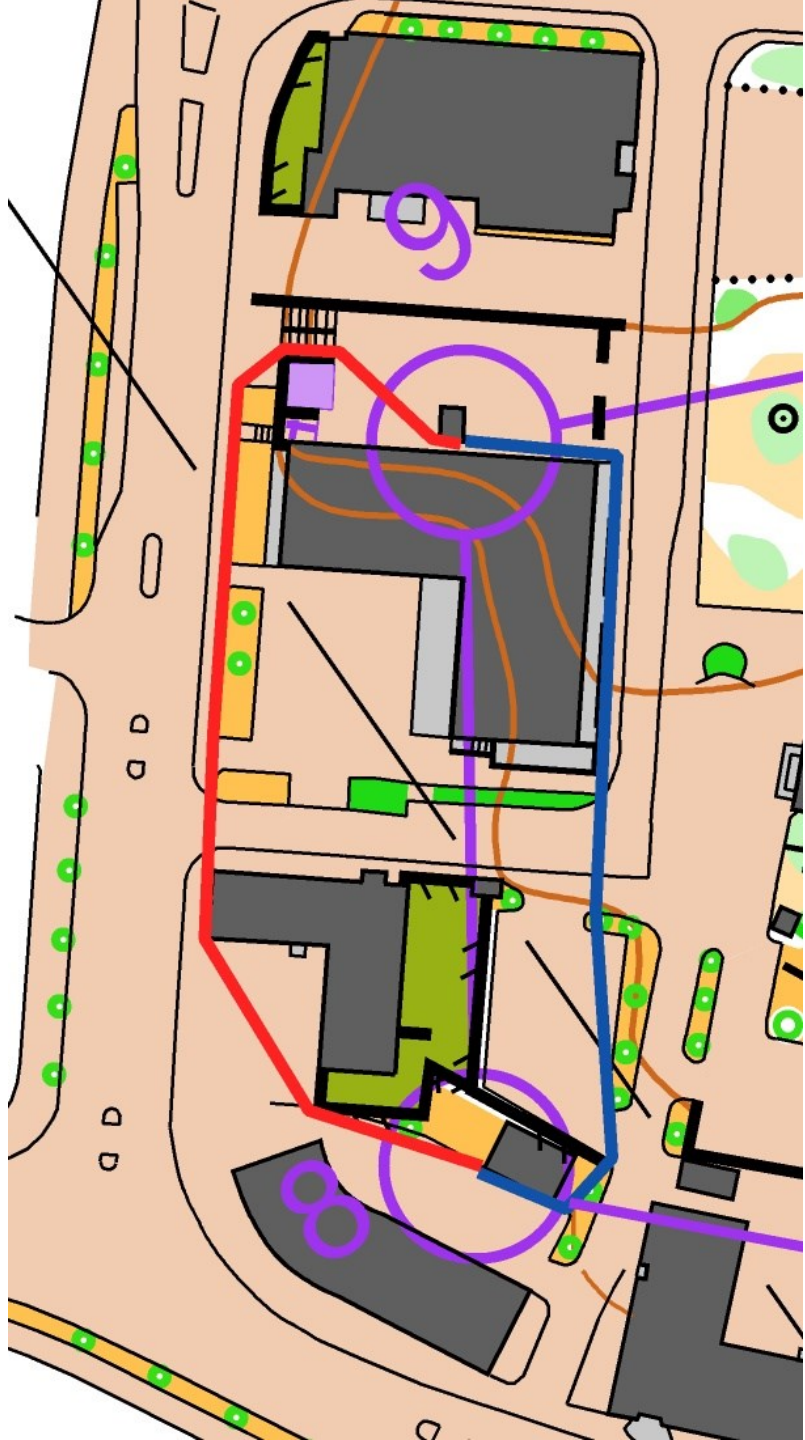

# Esimerkkejä sprintin reitINVALINNOISTA

Alueleiri 2020

sininen 173 m  
punainen 182 m  
oranssi 196 m

sininen 132 m  
punainen 156 m  
+ portaat!

punainen 179 m  
sininen 180 m

punainen 123 m  
sininen 177 m  
rastiväli 37 m!

punainen 221 m  
sininen 232 m  
oranssi 218 m

019-2020

punainen 236 m  
sininen 205 m

punainen 280 m  
sininen 205 m

SM-PITKÄ 2020  
EINIKUNTA 12.-19.9.2020

punainen 150 m  
vihreä 147 m  
sininen 96 m  
oranssi 97 m