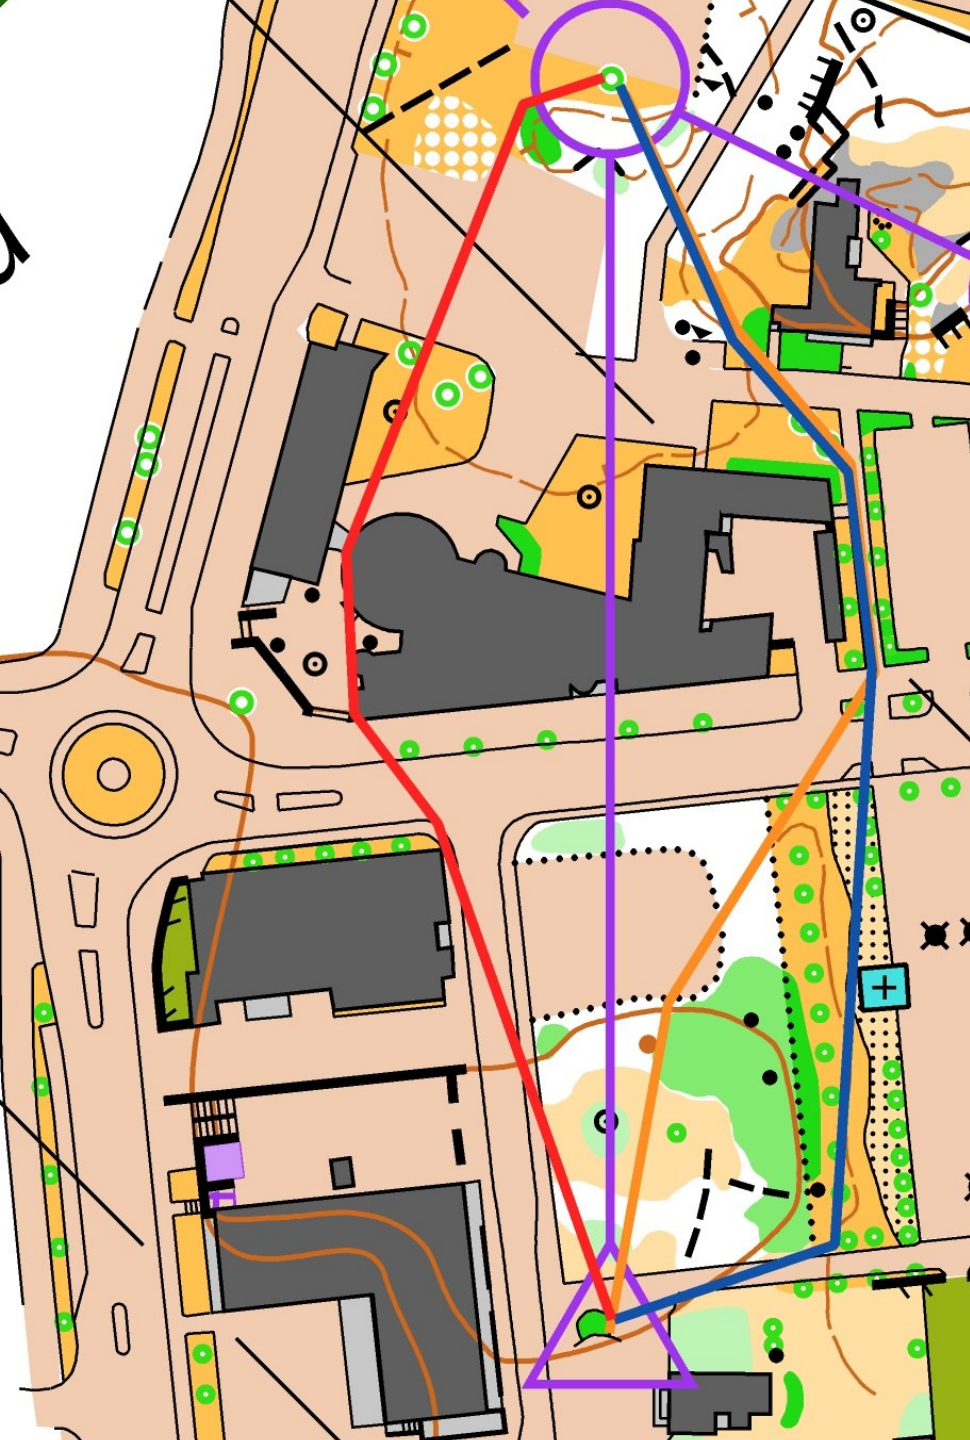

# Esimerkkejä sprintin reitINVALINNOISTA

Alueleiri 2020

sininen 173 m  
punainen 182 m  
oranssi 196 m

sininen 132 m  
punainen 156 m  
+ portaat!

punainen 179 m  
sininen 180 m

punainen 123 m  
sininen 177 m  
rastiväli 37 m!

punainen 221 m  
sininen 232 m  
oranssi 218 m

019-2020

punainen 236 m  
sininen 205 m

punainen 280 m  
sininen 205 m

SM-PITKÄ 2020  
EINIKUNTA 12.-19.9.2020

punainen 150 m  
vihreä 147 m  
sininen 96 m  
oranssi 97 m