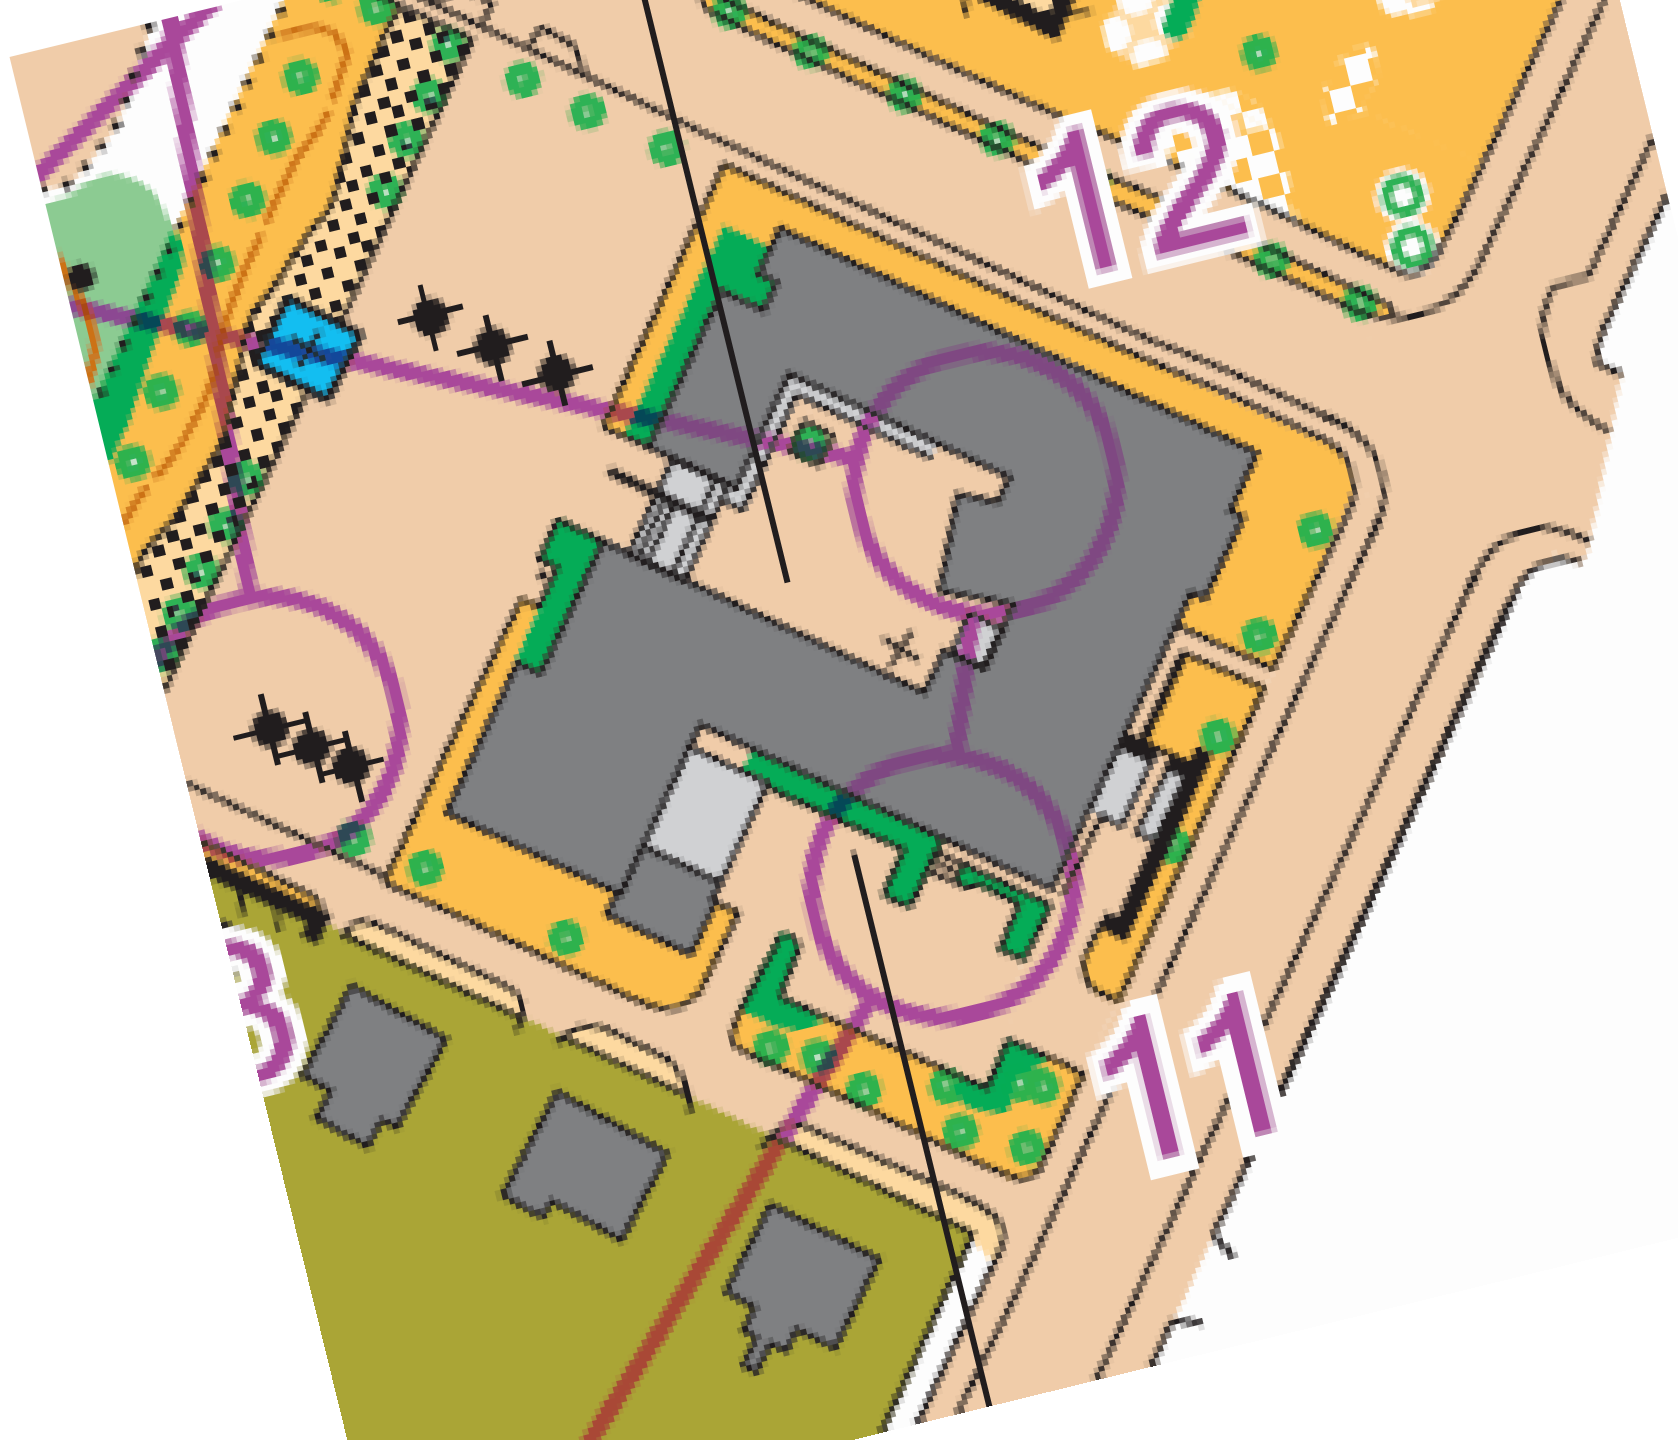

# Esimerkkejä sprintin reitINVALINNOISTA

Alueleiri 2020

sininen 173 m  
punainen 182 m  
oranssi 196 m

sininen 132 m  
punainen 156 m  
+ portaat!

punainen 179 m  
sininen 180 m

punainen 123 m  
sininen 177 m  
rastiväli 37 m!

punainen 221 m  
sininen 232 m  
oranssi 218 m

019-2020

punainen 236 m  
sininen 205 m

punainen 280 m  
sininen 205 m

SM-PITKÄ 2020  
EINIKUNTA 12.-19.9.2020

punainen 150 m  
vihreä 147 m  
sininen 96 m  
oranssi 97 m