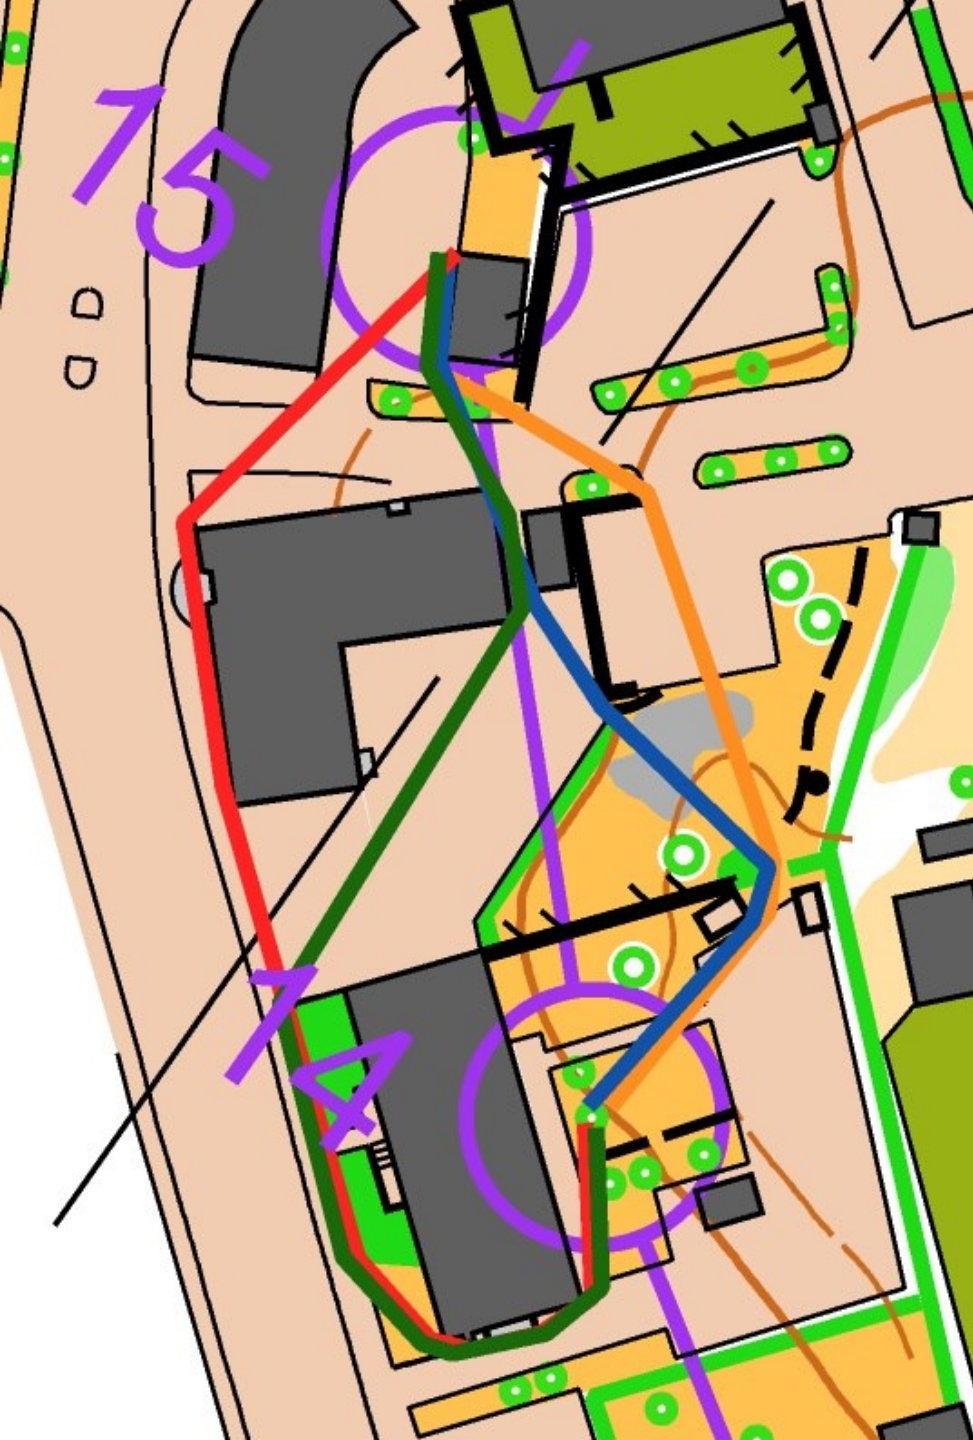

# Esimerkkejä sprintin reitINVALINNOISTA

Alueleiri 2020

sininen 173 m  
punainen 182 m  
oranssi 196 m

sininen 132 m  
punainen 156 m  
+ portaat!

punainen 179 m  
sininen 180 m

punainen 123 m  
sininen 177 m  
rastiväli 37 m!

punainen 221 m  
sininen 232 m  
oranssi 218 m

019-2020

punainen 236 m  
sininen 205 m

punainen 280 m  
sininen 205 m

SM-PITKÄ 2020  
EINIKUNTA 12.-19.9.2020

punainen 150 m  
vihreä 147 m  
sininen 96 m  
oranssi 97 m