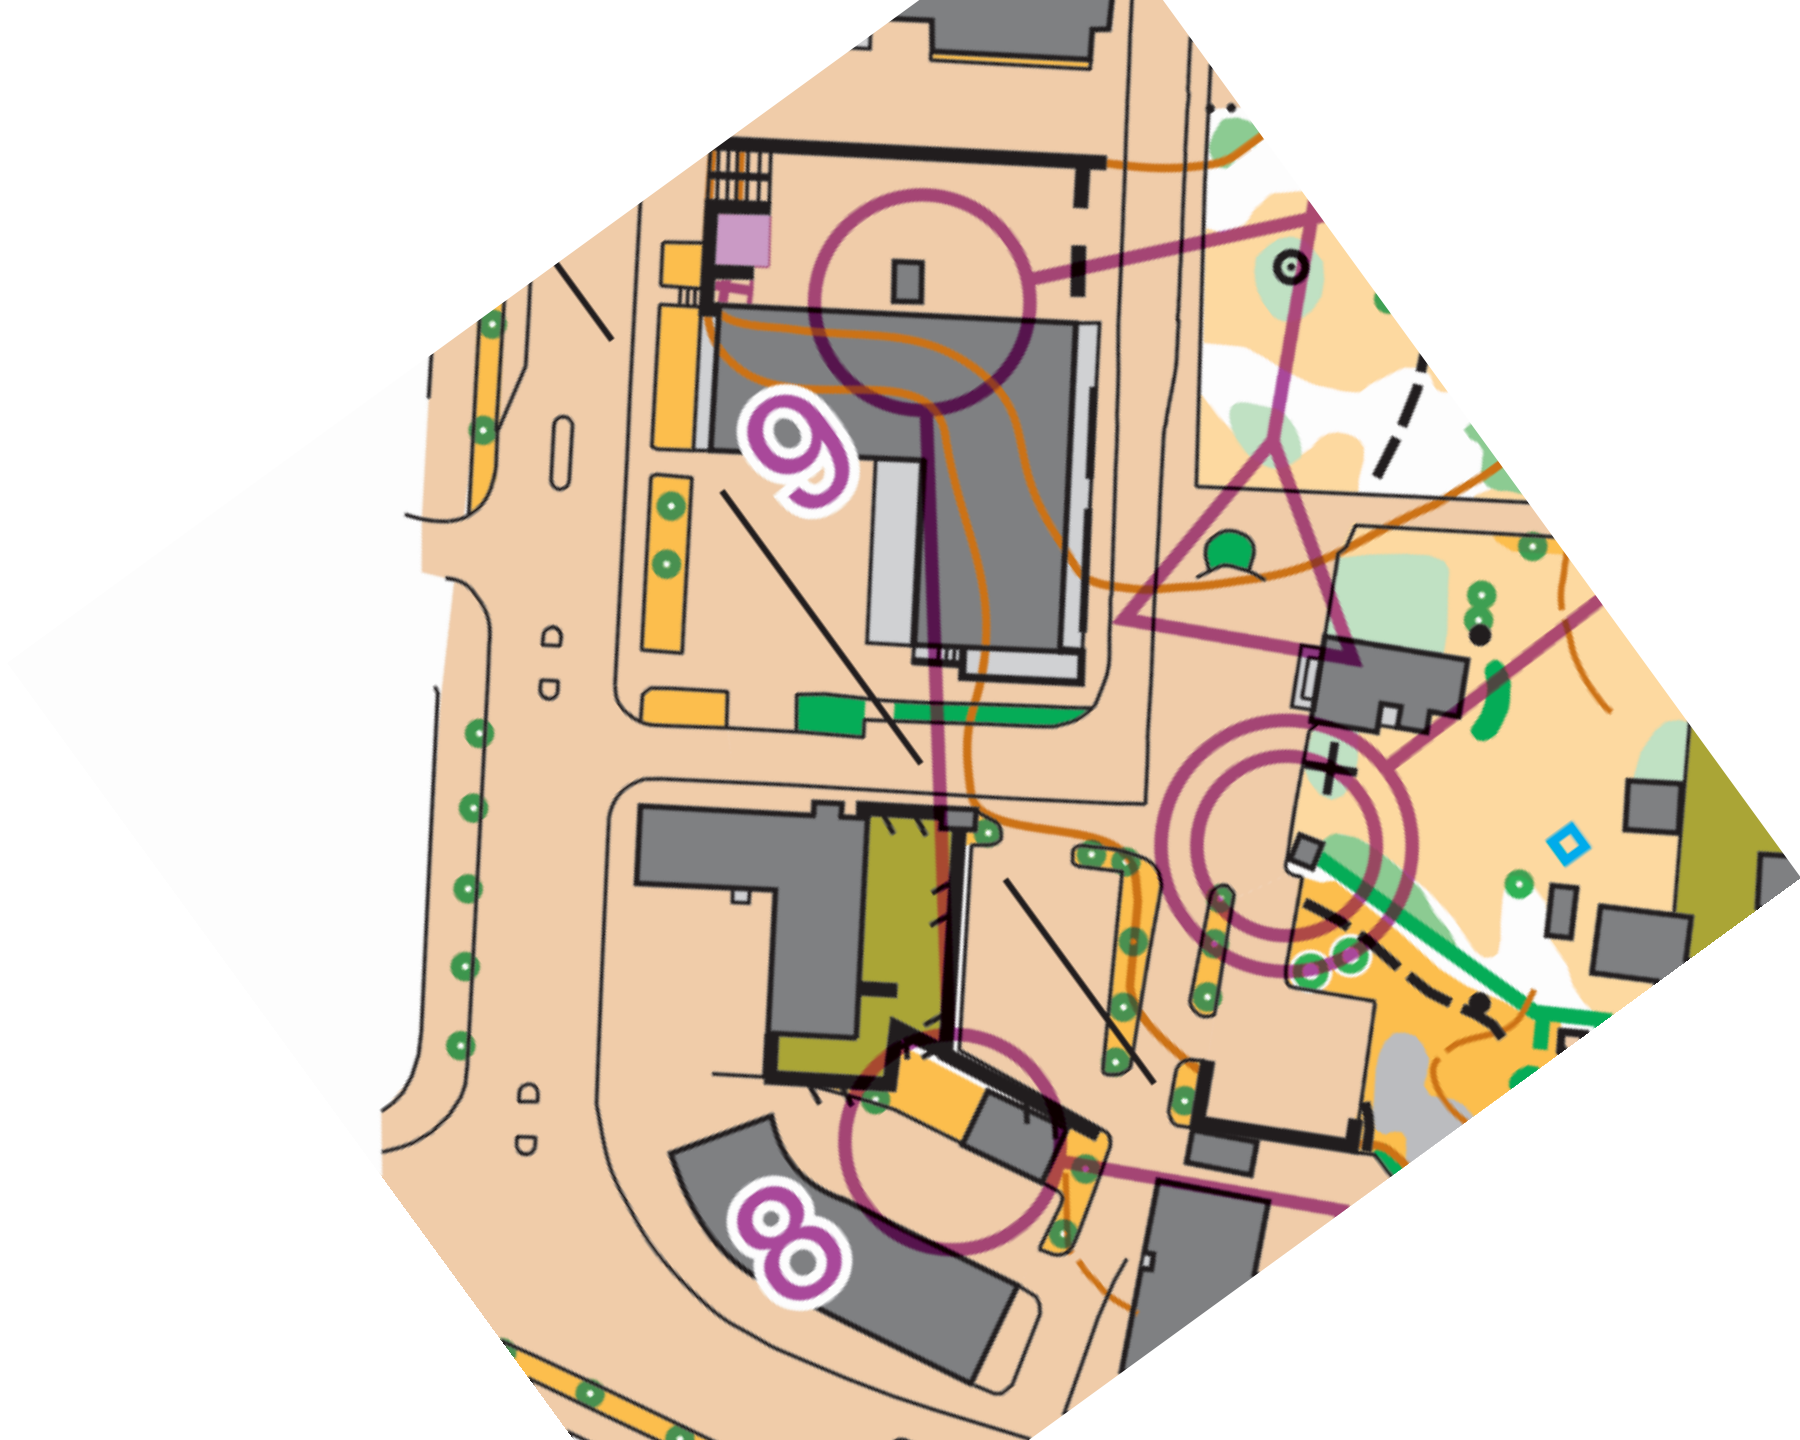

# Esimerkkejä sprintin reitINVALINNOISTA

Alueleiri 2020

sininen 173 m  
punainen 182 m  
oranssi 196 m

sininen 132 m  
punainen 156 m  
+ portaat!

punainen 179 m  
sininen 180 m

punainen 123 m  
sininen 177 m  
rastiväli 37 m!

punainen 221 m  
sininen 232 m  
oranssi 218 m

019-2020

punainen 236 m  
sininen 205 m

punainen 280 m  
sininen 205 m

SM-PITKÄ 2020  
EINIKUNTA 12.-19.9.2020

punainen 150 m  
vihreä 147 m  
sininen 96 m  
oranssi 97 m