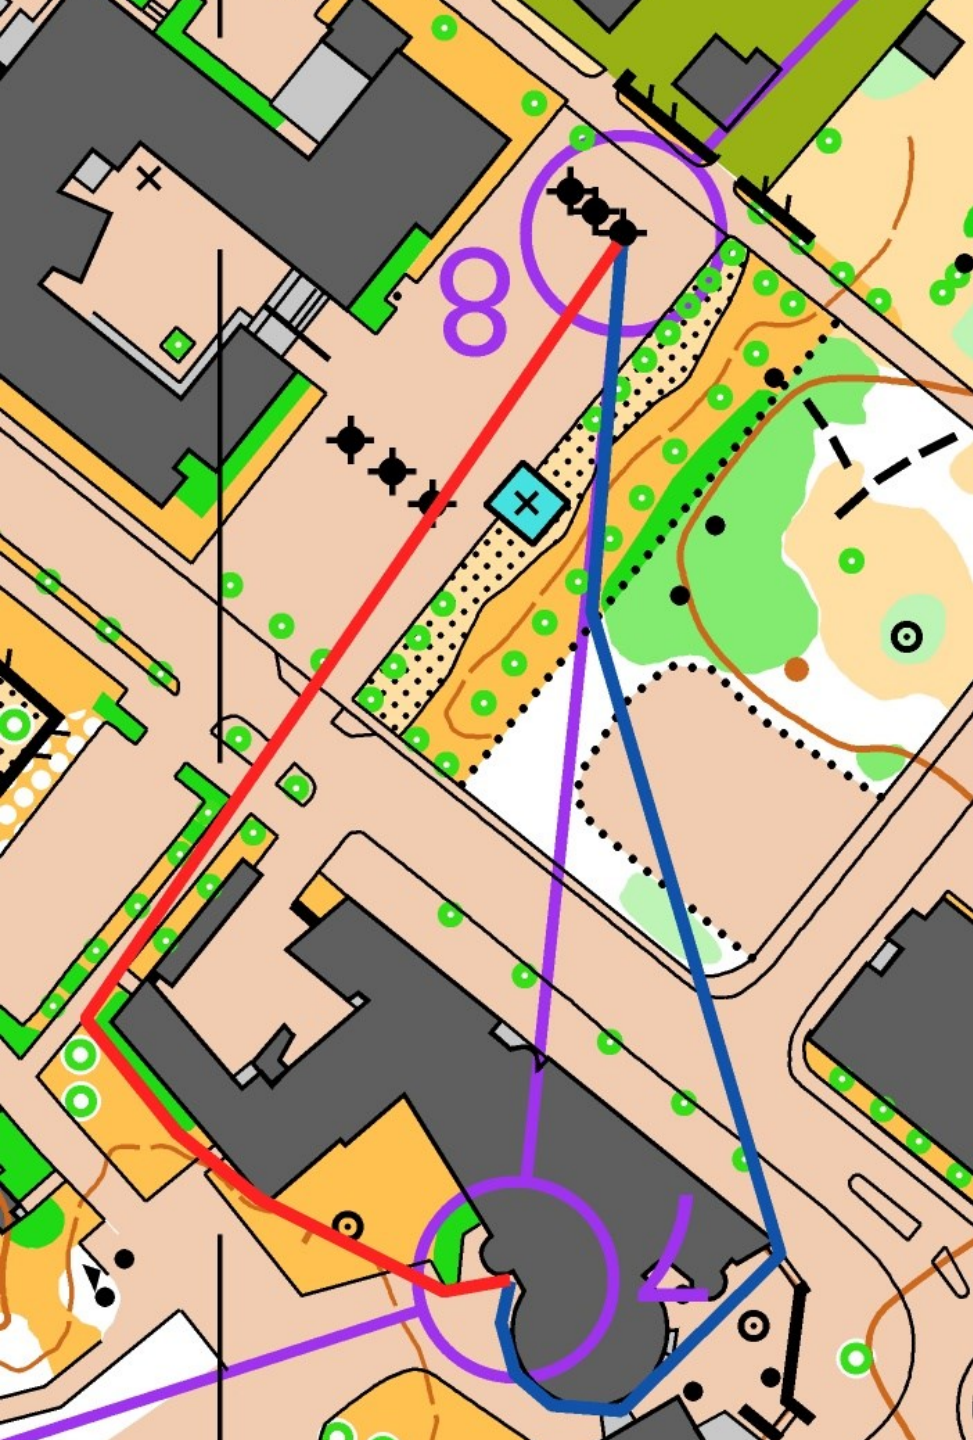

# Esimerkkejä sprintin reitINVALINNOISTA

Alueleiri 2020

sininen 173 m  
punainen 182 m  
oranssi 196 m

sininen 132 m  
punainen 156 m  
+ portaat!

punainen 179 m  
sininen 180 m

punainen 123 m  
sininen 177 m  
rastiväli 37 m!

punainen 221 m  
sininen 232 m  
oranssi 218 m

019-2020

punainen 236 m  
sininen 205 m

punainen 280 m  
sininen 205 m

SM-PITKÄ 2020  
EINIKUNTA 12.-19.9.2020

punainen 150 m  
vihreä 147 m  
sininen 96 m  
oranssi 97 m