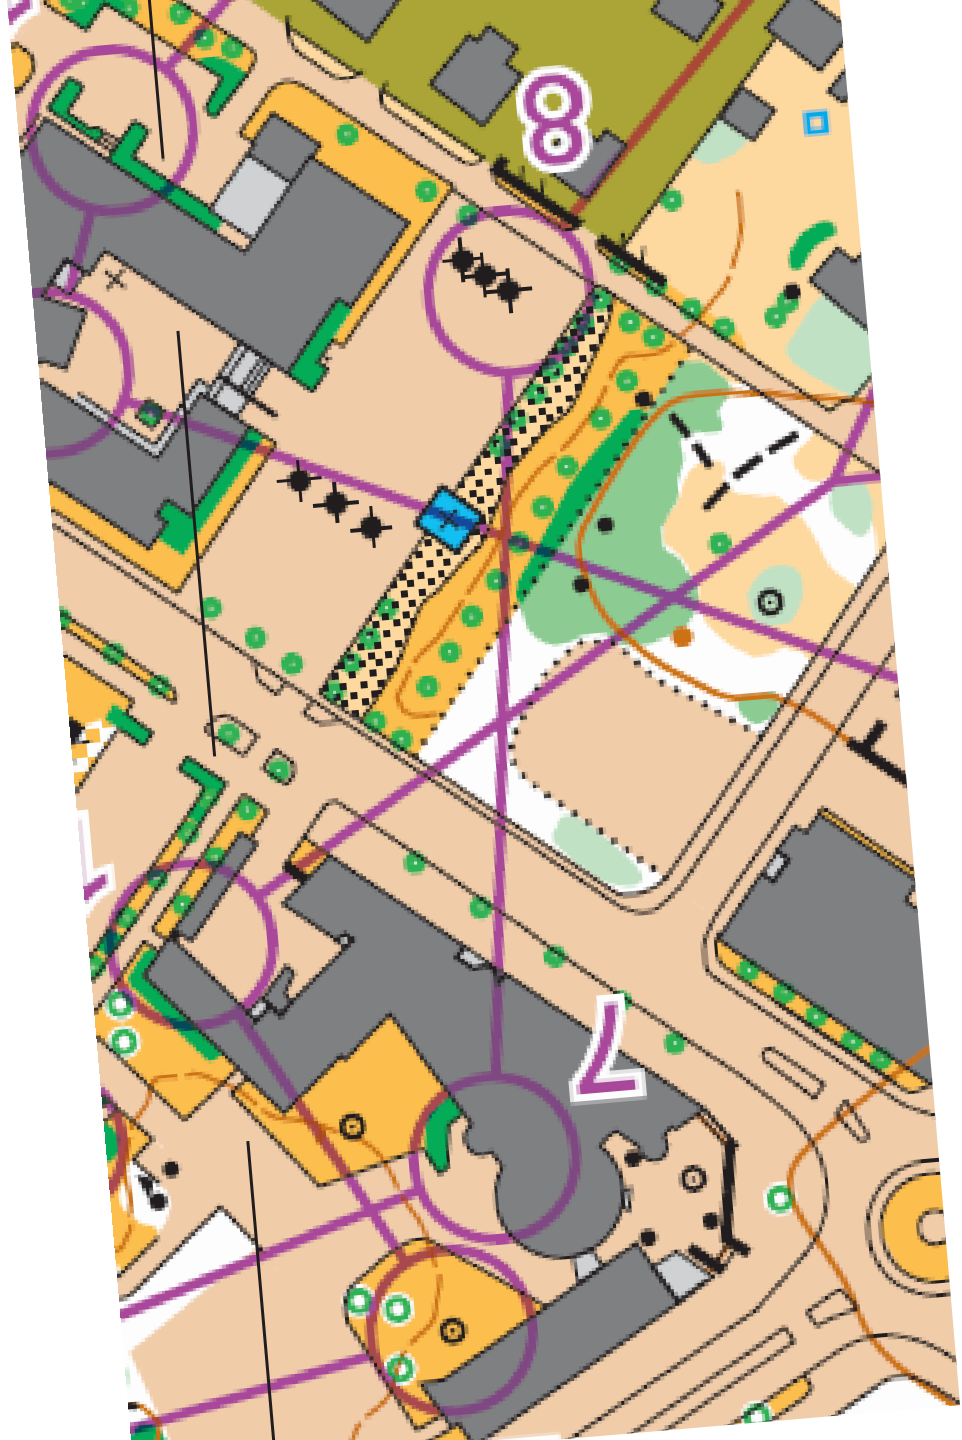

# Esimerkkejä sprintin reitINVALINNOISTA

Alueleiri 2020

sininen 173 m  
punainen 182 m  
oranssi 196 m

sininen 132 m  
punainen 156 m  
+ portaat!

punainen 179 m  
sininen 180 m

punainen 123 m  
sininen 177 m  
rastiväli 37 m!

punainen 221 m  
sininen 232 m  
oranssi 218 m

019-2020

punainen 236 m  
sininen 205 m

punainen 280 m  
sininen 205 m

SM-PITKÄ 2020  
EINIKUNTA 12.-19.9.2020

punainen 150 m  
vihreä 147 m  
sininen 96 m  
oranssi 97 m