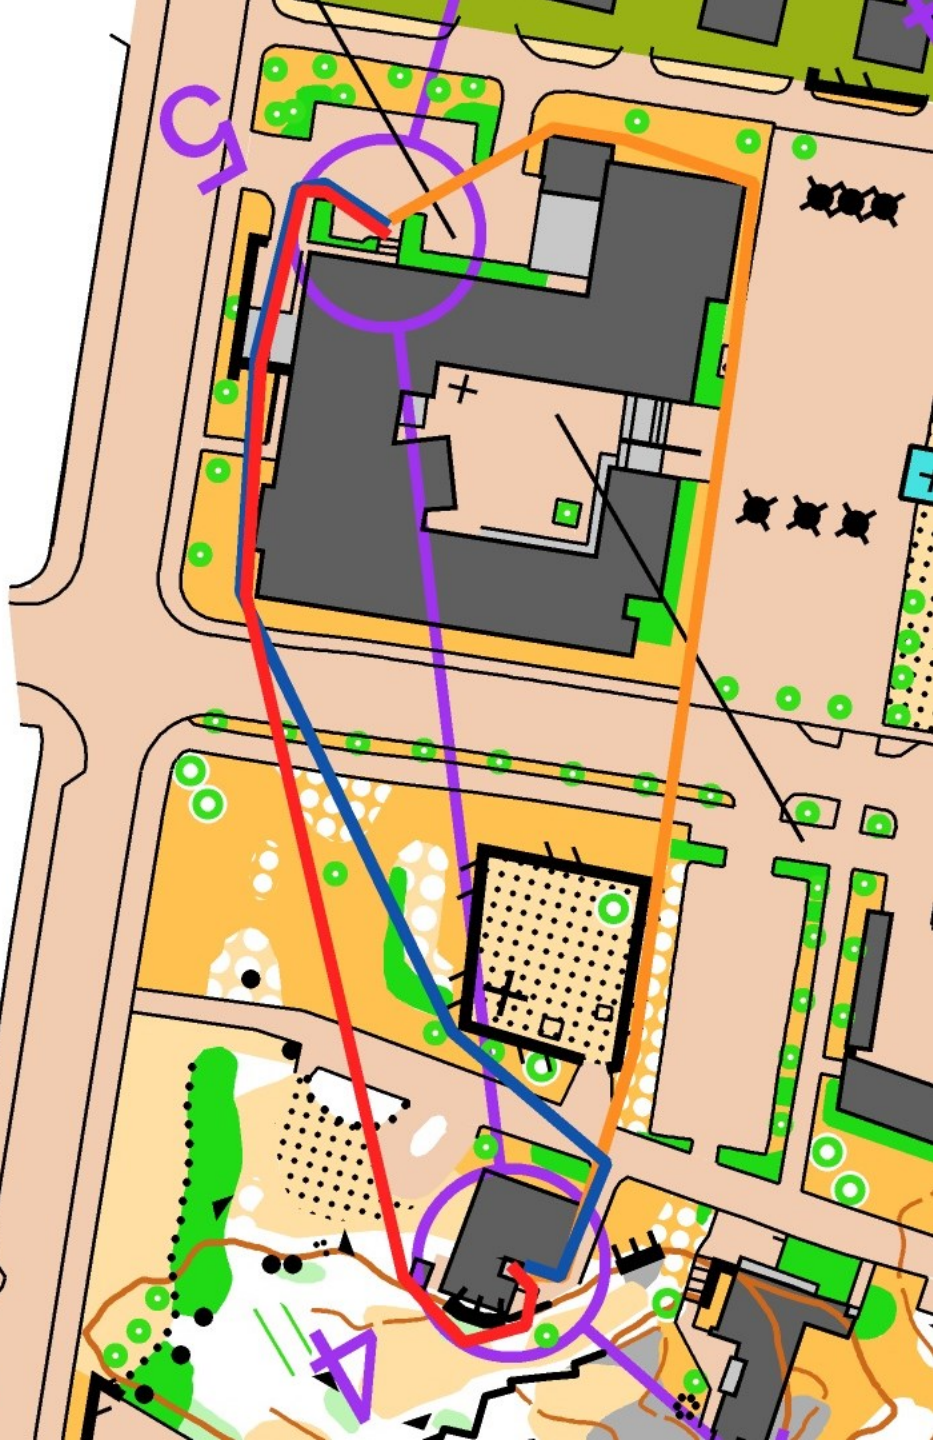

# Esimerkkejä sprintin reitINVALINNOISTA

Alueleiri 2020

sininen 173 m  
punainen 182 m  
oranssi 196 m

sininen 132 m  
punainen 156 m  
+ portaat!

punainen 179 m  
sininen 180 m

punainen 123 m  
sininen 177 m  
rastiväli 37 m!

punainen 221 m  
sininen 232 m  
oranssi 218 m

019-2020

punainen 236 m  
sininen 205 m

punainen 280 m  
sininen 205 m

SM-PITKÄ 2020  
EINIKUNTA 12.-19.9.2020

punainen 150 m  
vihreä 147 m  
sininen 96 m  
oranssi 97 m