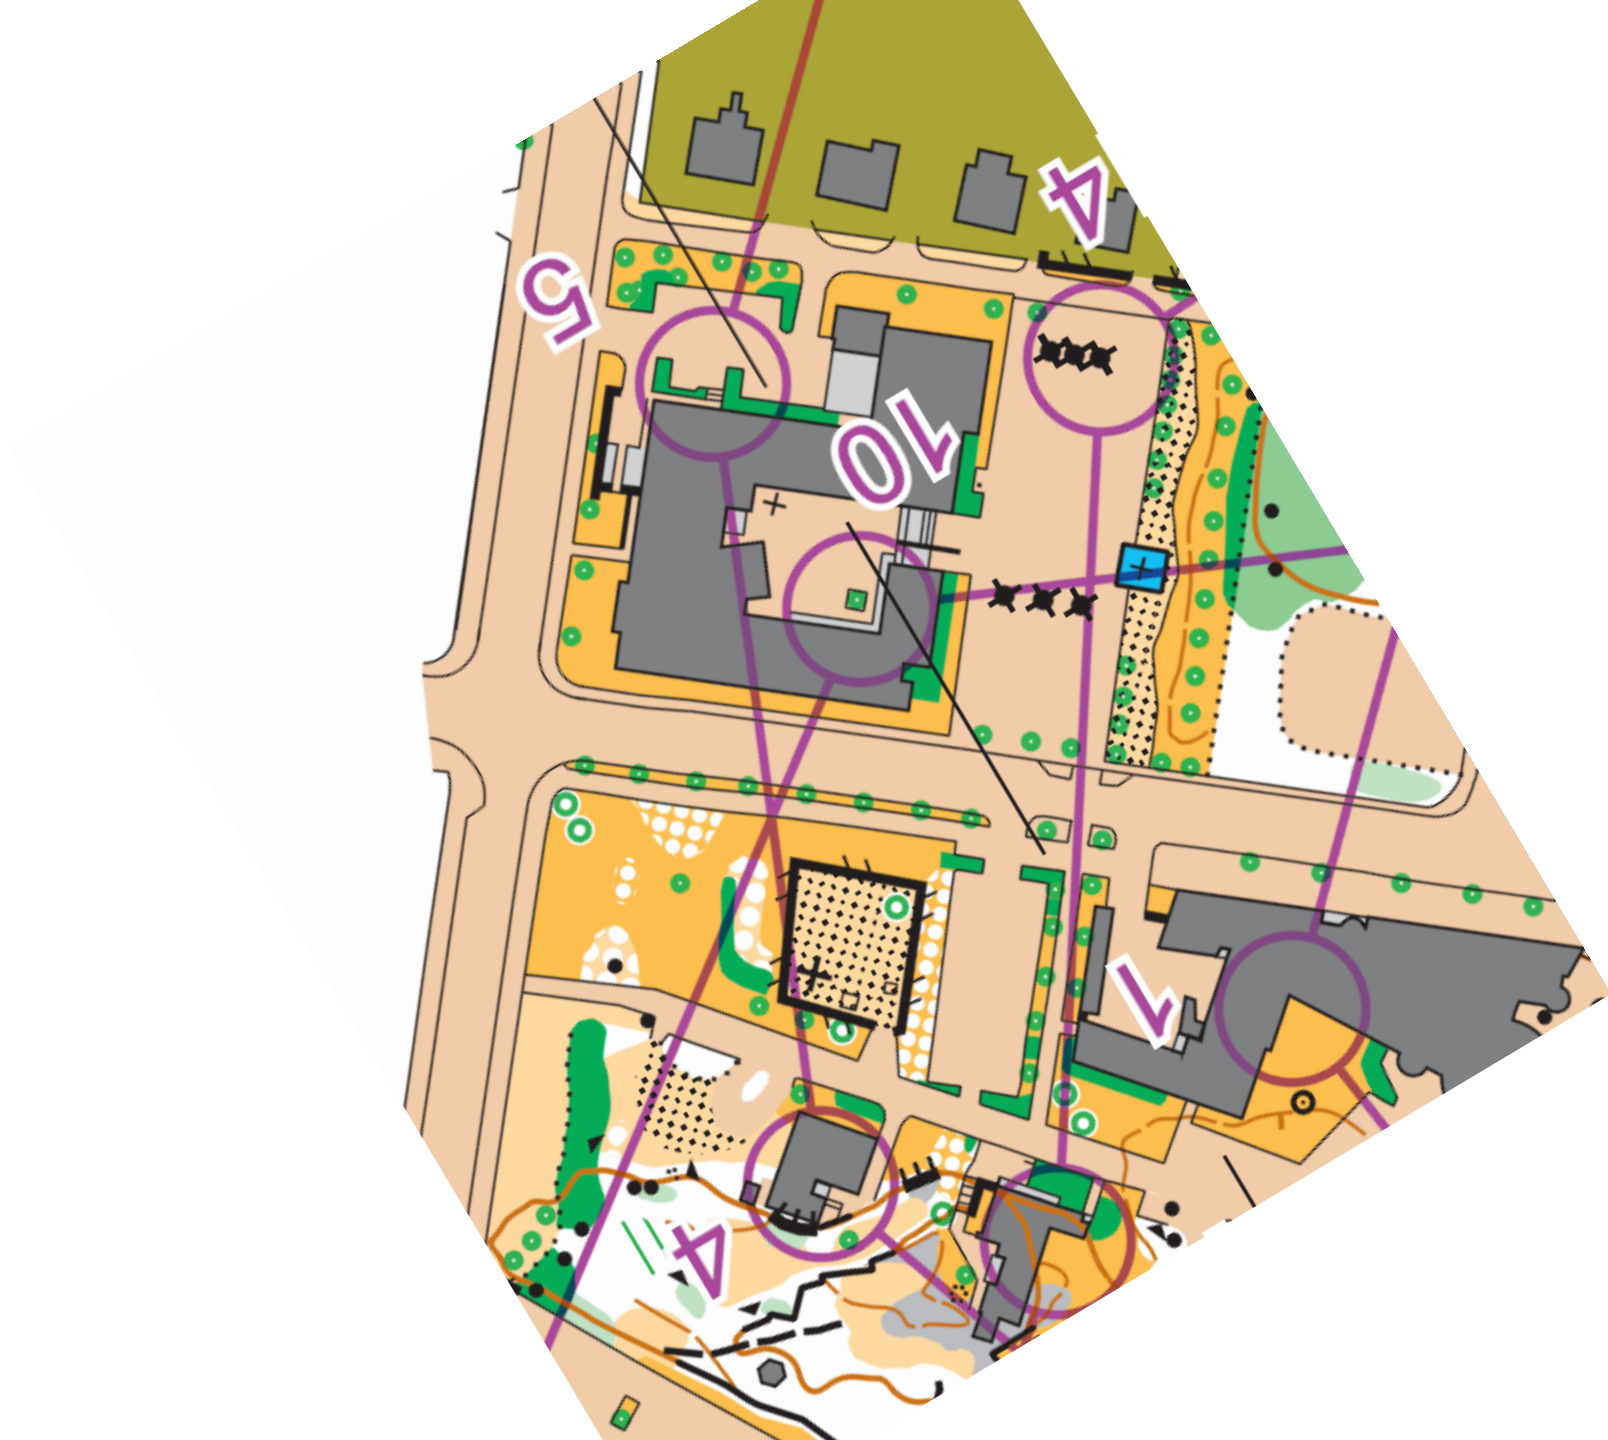

# Esimerkkejä sprintin reitINVALINNOISTA

Alueleiri 2020

sininen 173 m  
punainen 182 m  
oranssi 196 m

sininen 132 m  
punainen 156 m  
+ portaat!

punainen 179 m  
sininen 180 m

punainen 123 m  
sininen 177 m  
rastiväli 37 m!

punainen 221 m  
sininen 232 m  
oranssi 218 m

019-2020

punainen 236 m  
sininen 205 m

punainen 280 m  
sininen 205 m

SM-PITKÄ 2020  
EINIKUNTA 12.-19.9.2020

punainen 150 m  
vihreä 147 m  
sininen 96 m  
oranssi 97 m