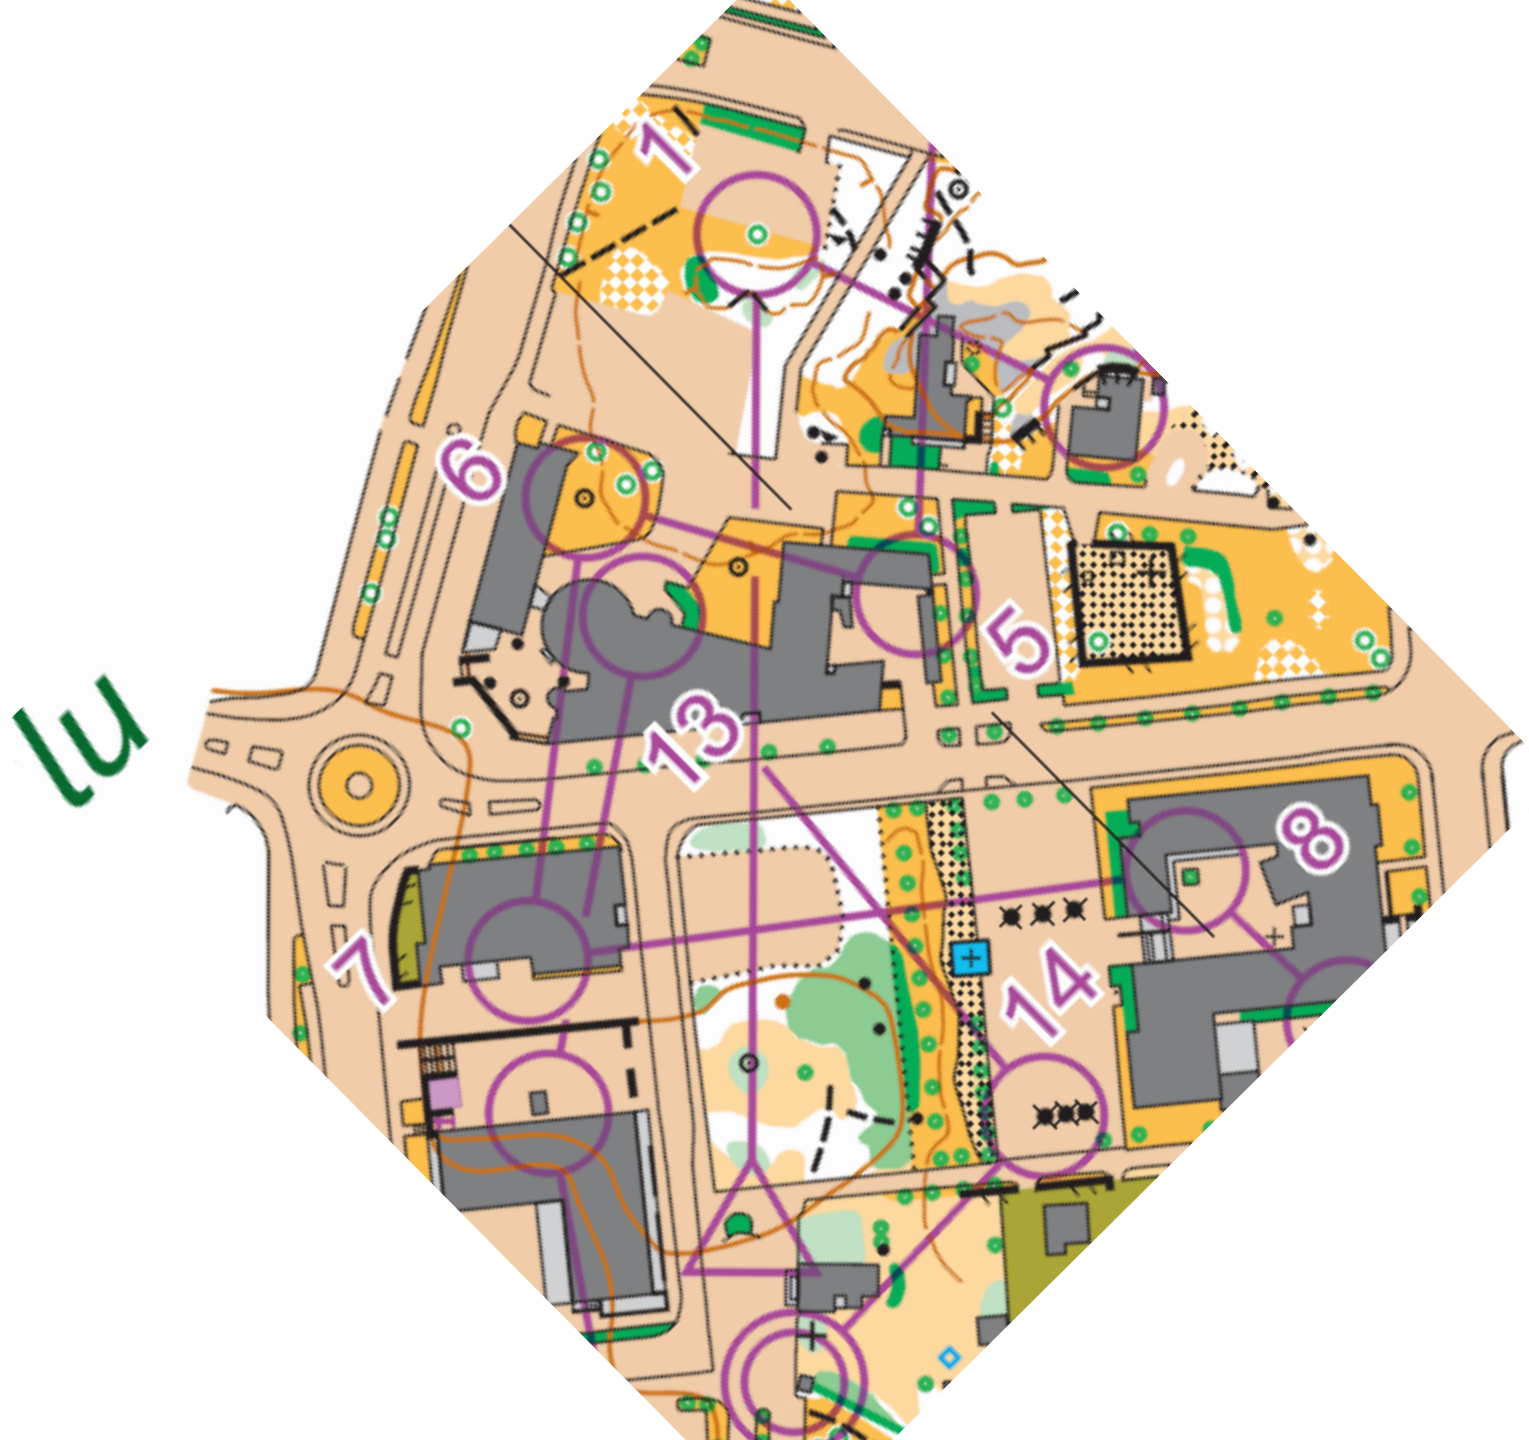

# Esimerkkejä sprintin reitINVALINNOISTA

Alueleiri 2020

sininen 173 m  
punainen 182 m  
oranssi 196 m

sininen 132 m  
punainen 156 m  
+ portaat!

punainen 179 m  
sininen 180 m

punainen 123 m  
sininen 177 m  
rastiväli 37 m!

punainen 221 m  
sininen 232 m  
oranssi 218 m

019-2020

punainen 236 m  
sininen 205 m

punainen 280 m  
sininen 205 m

SM-PITKÄ 2020  
EINIKUNTA 12.-19.9.2020

punainen 150 m  
vihreä 147 m  
sininen 96 m  
oranssi 97 m