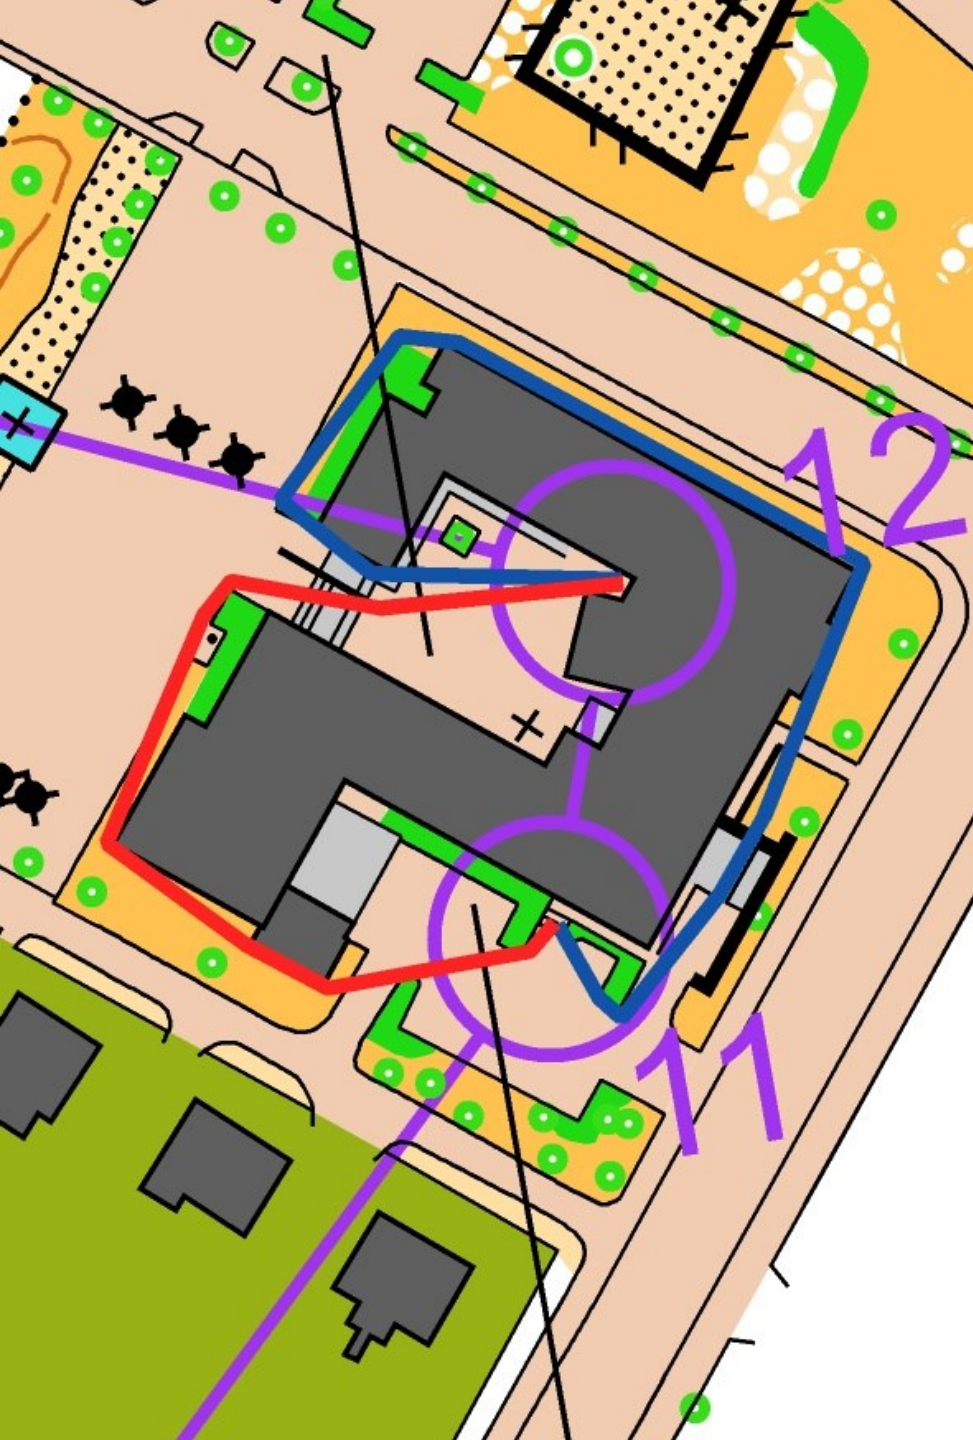

# Esimerkkejä sprintin reitINVALINNOISTA

Alueleiri 2020

sininen 173 m  
punainen 182 m  
oranssi 196 m

sininen 132 m  
punainen 156 m  
+ portaat!

punainen 179 m  
sininen 180 m

punainen 123 m  
sininen 177 m  
rastiväli 37 m!

punainen 221 m  
sininen 232 m  
oranssi 218 m

019-2020

punainen 236 m  
sininen 205 m

punainen 280 m  
sininen 205 m

SM-PITKÄ 2020  
EINIKUNTA 12.-19.9.2020

punainen 150 m  
vihreä 147 m  
sininen 96 m  
oranssi 97 m