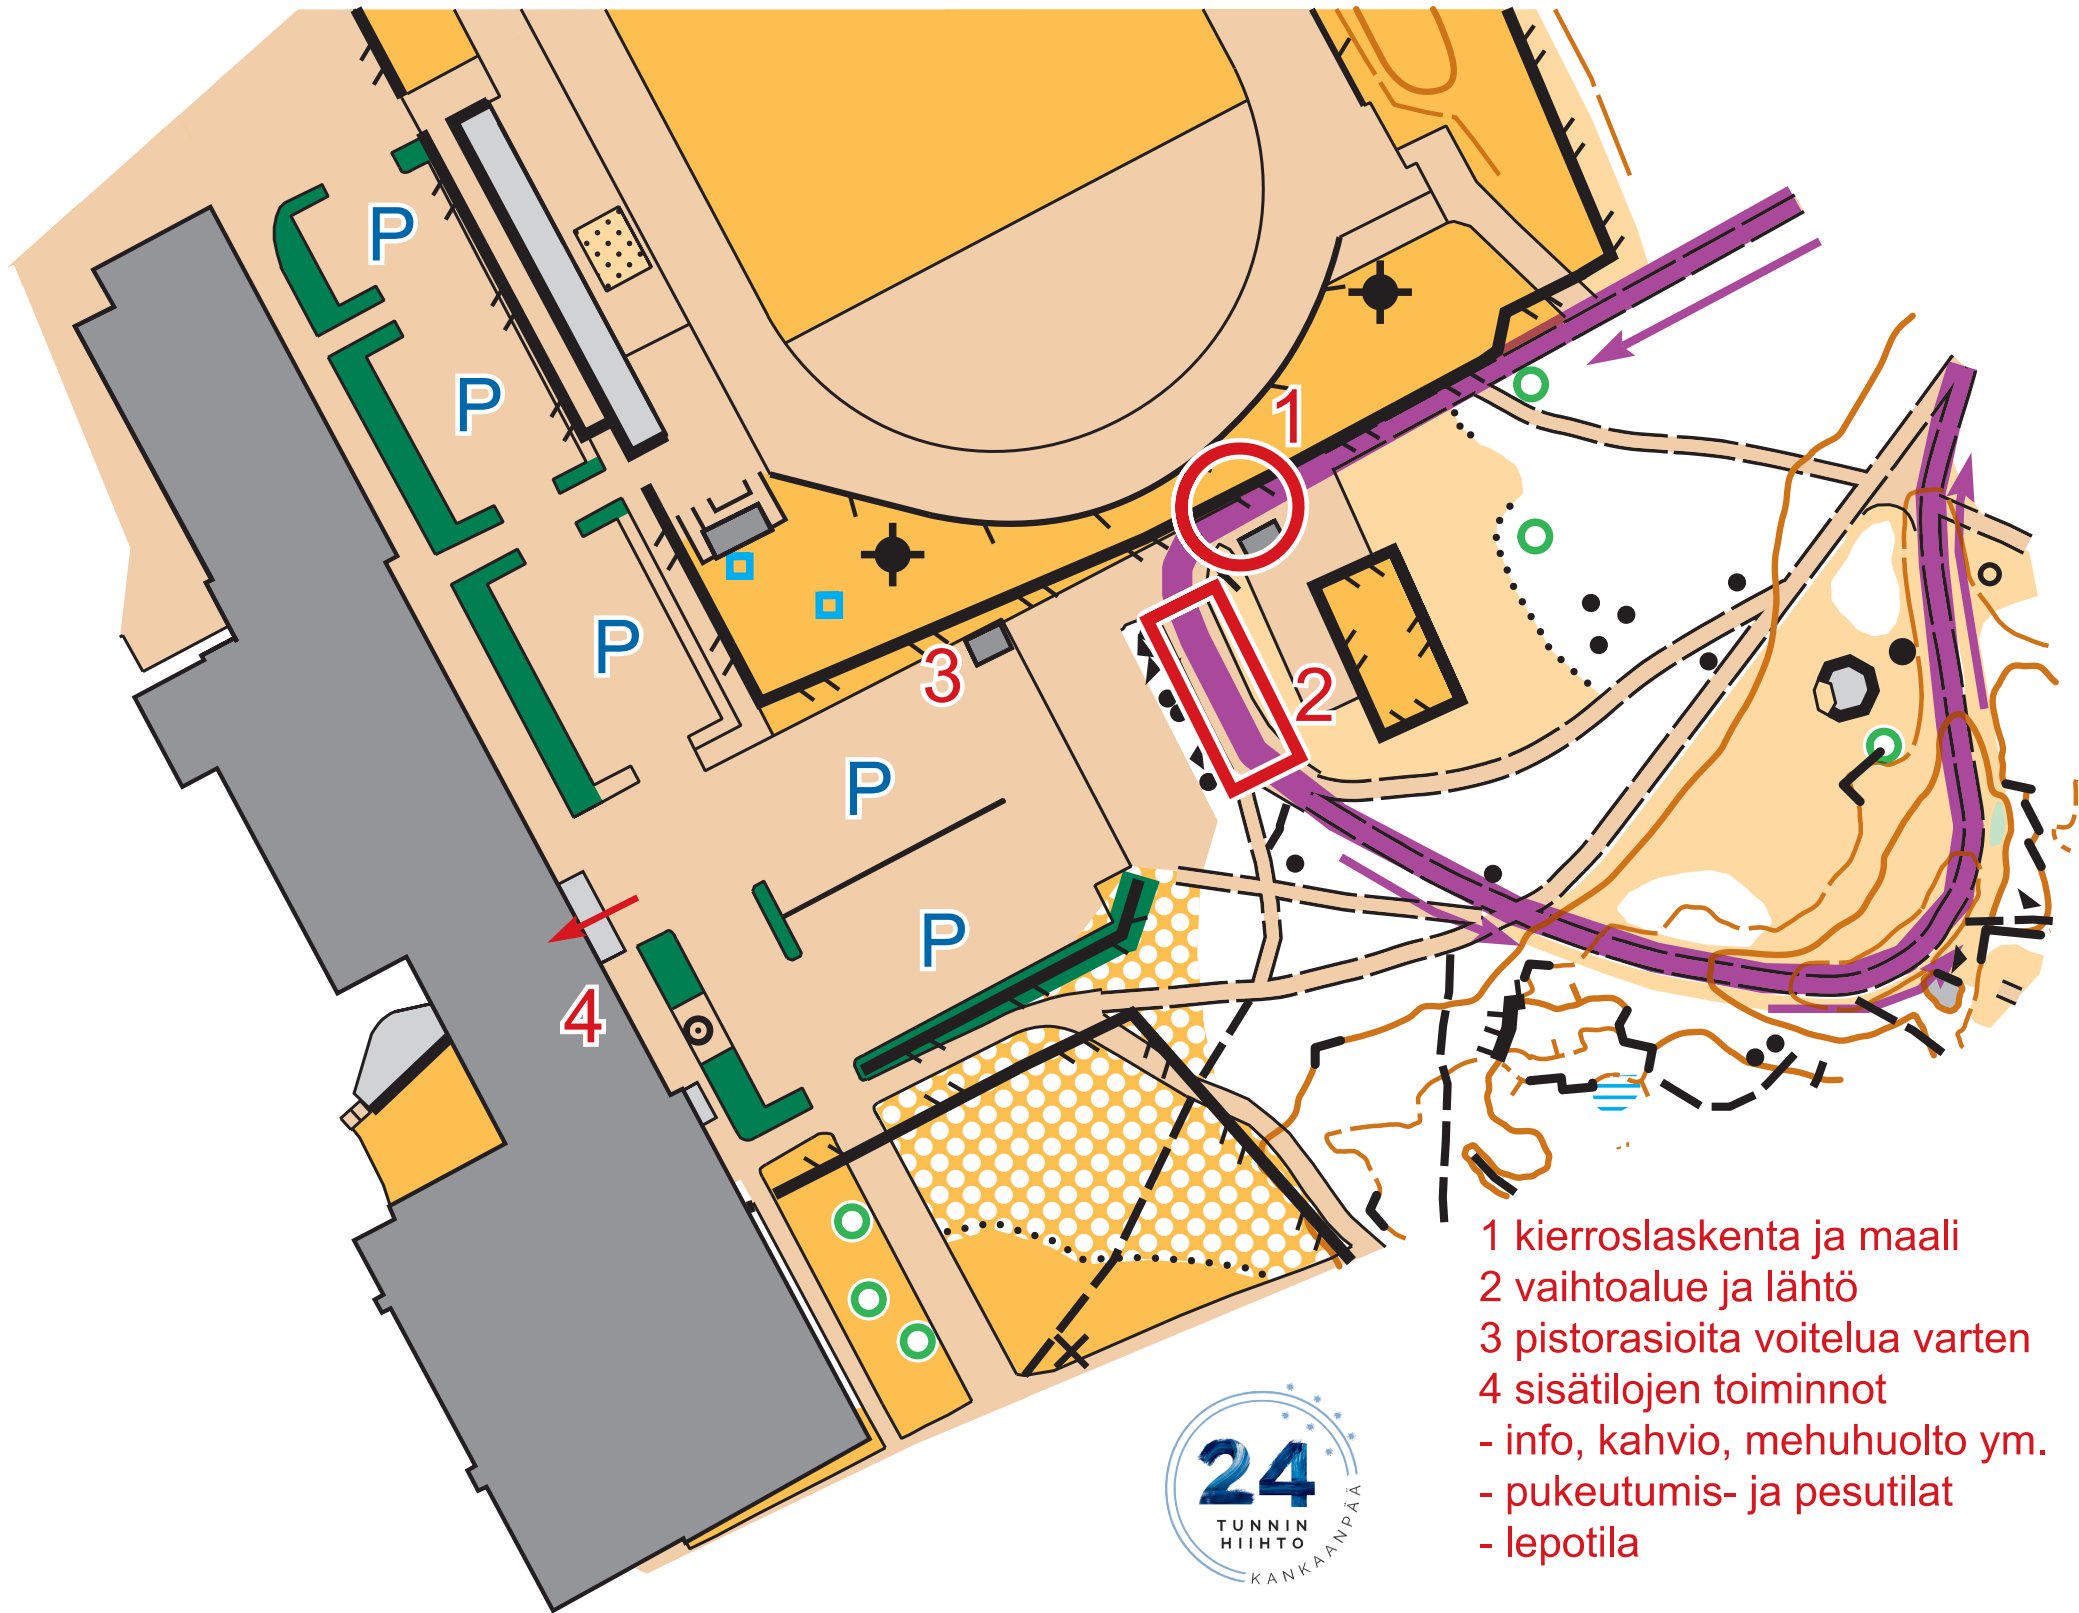

24 tunnin hiihto 20.-21.1.2024

Ulkoalueiden opaskartta

- 1 kierroslaskenta ja maali
- 2 vaihtoalue ja lähtö
- 3 pistorasioita voitelmua varten
- 4 sisätilojen toiminnot
 - info, kahvio, mehuhuolto ym.
 - pukeutumis- ja pesutilat
 - lepotila