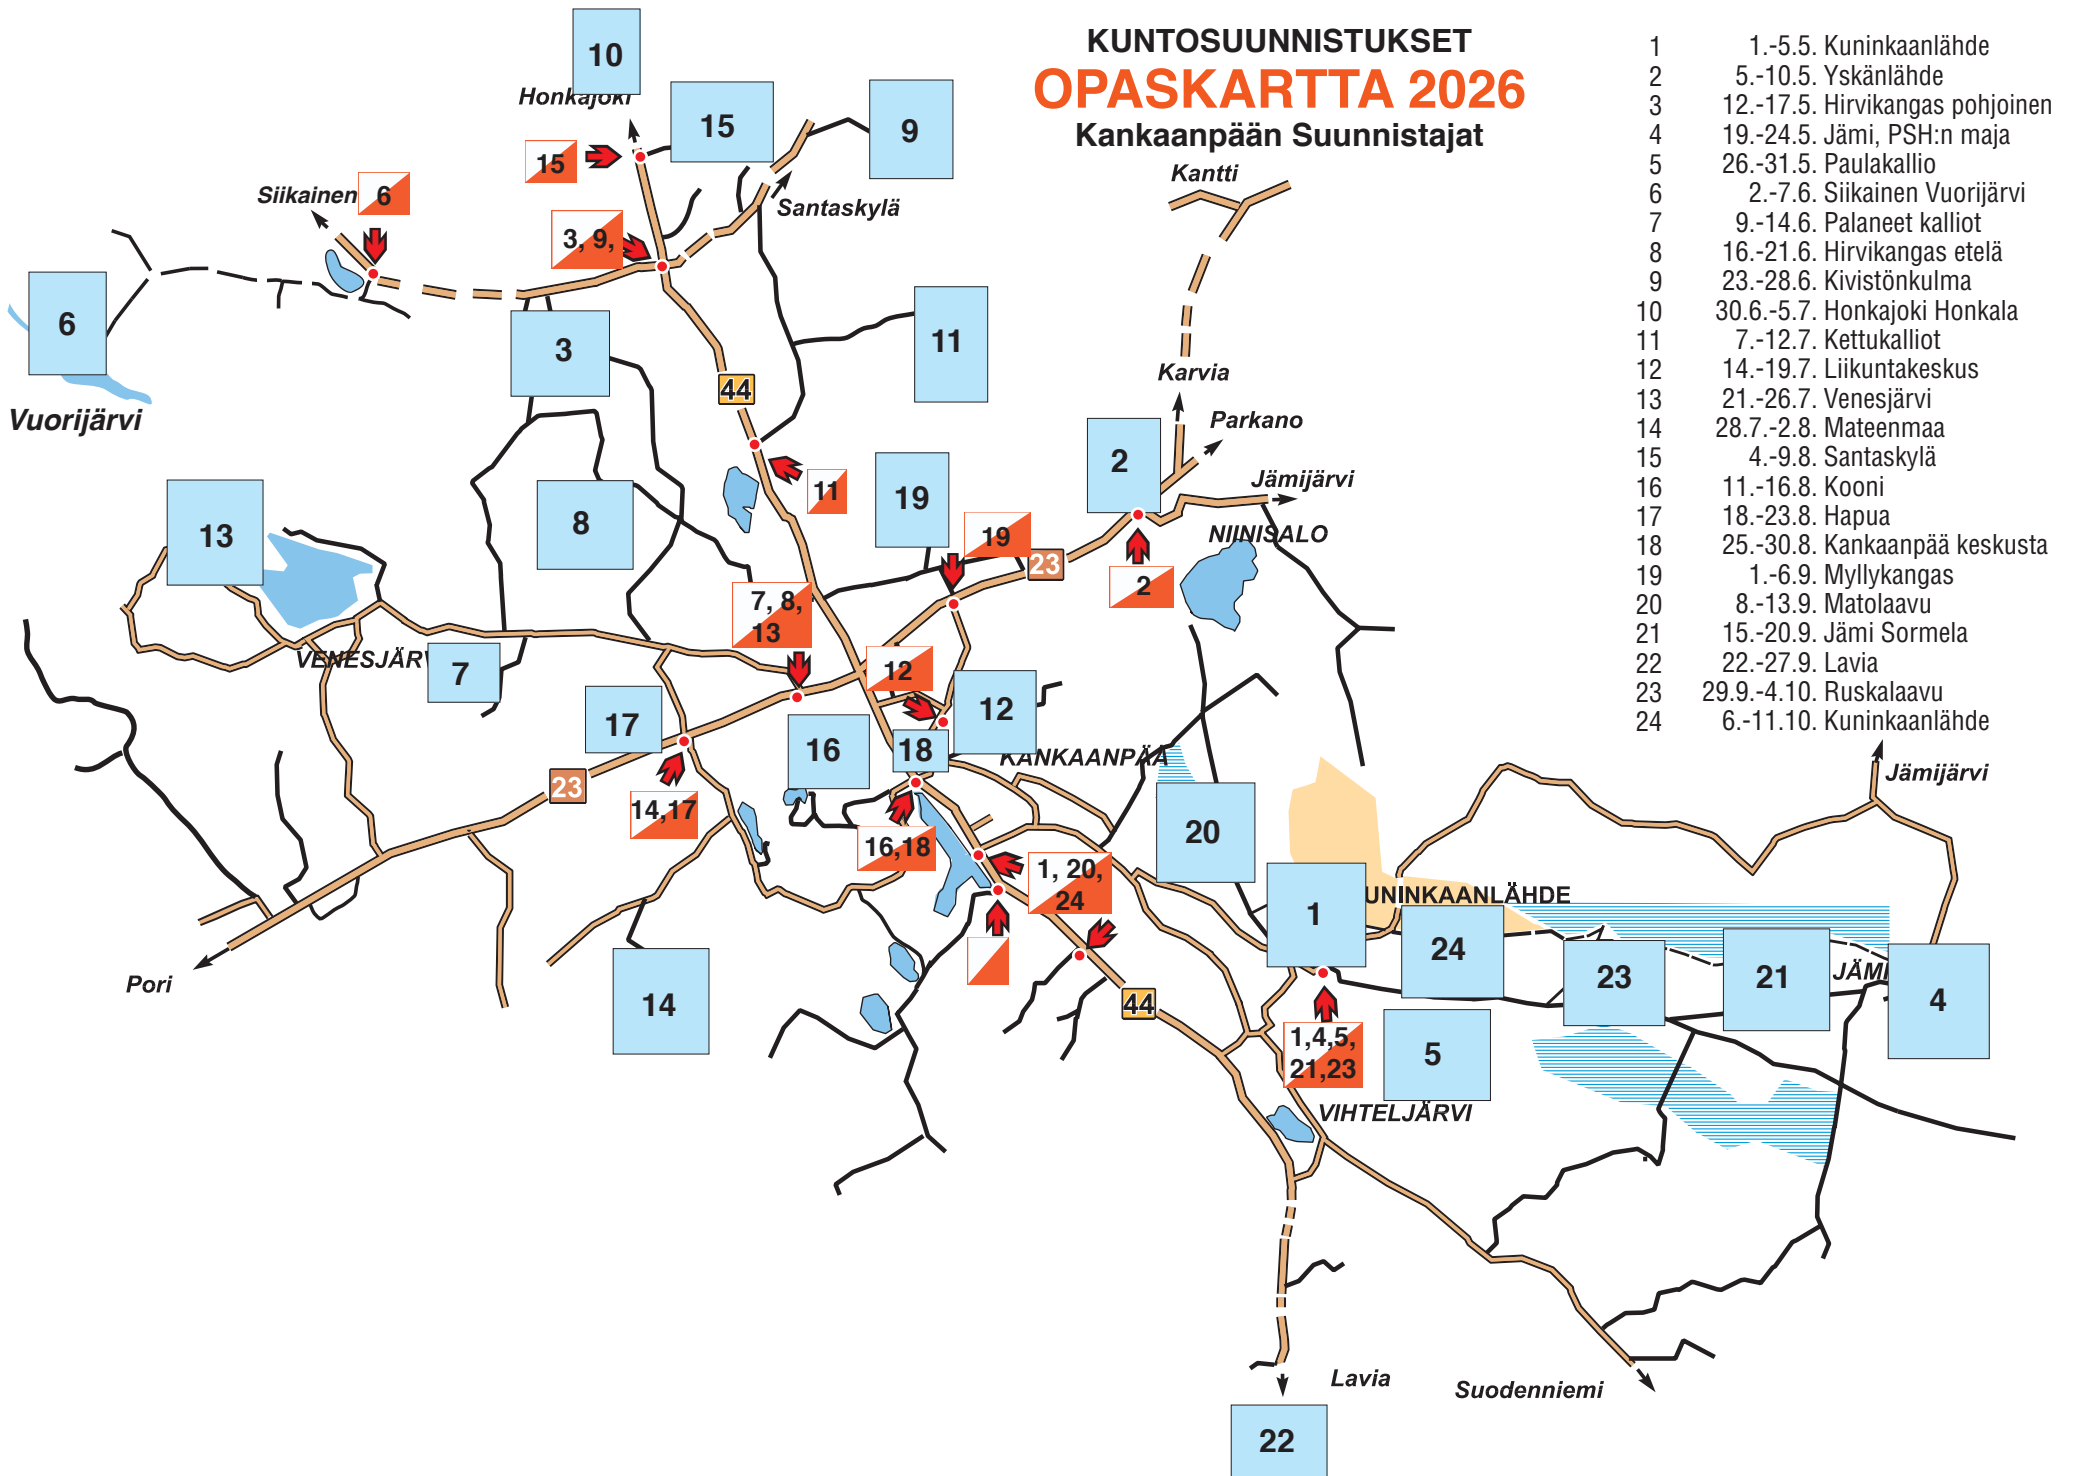

# KUNTOSUUNNISTUKSET OPASKARTTA 2026

## Kankaanpään Suunnistajat

- |    |                                 |
|----|---------------------------------|
| 1  | 1.-5.5. Kuninkaanlähde          |
| 2  | 5.-10.5. Yskänlähde             |
| 3  | 12.-17.5. Hirvikangas pohjoinen |
| 4  | 19.-24.5. Jämi, PSH:n maja      |
| 5  | 26.-31.5. Paulakallio           |
| 6  | 2.-7.6. Siikainen Vuorijärvi    |
| 7  | 9.-14.6. Palaneet kalliot       |
| 8  | 16.-21.6. Hirvikangas etelä     |
| 9  | 23.-28.6. Kivistönkulma         |
| 10 | 30.6.-5.7. Honkajoki Honkala    |
| 11 | 7.-12.7. Kettukalliot           |
| 12 | 14.-19.7. Liikuntakeskus        |
| 13 | 21.-26.7. Venesjärvi            |
| 14 | 28.7.-2.8. Mateenmaa            |
| 15 | 4.-9.8. Santaskylä              |
| 16 | 11.-16.8. Kooni                 |
| 17 | 18.-23.8. Hapua                 |
| 18 | 25.-30.8. Kankaanpää keskusta   |
| 19 | 1.-6.9. Myllykangas             |
| 20 | 8.-13.9. Matolaavu              |
| 21 | 15.-20.9. Jämi Sormela          |
| 22 | 22.-27.9. Lavia                 |
| 23 | 29.9.-4.10. Ruskalaavu          |
| 24 | 6.-11.10. Kuninkaanlähde        |